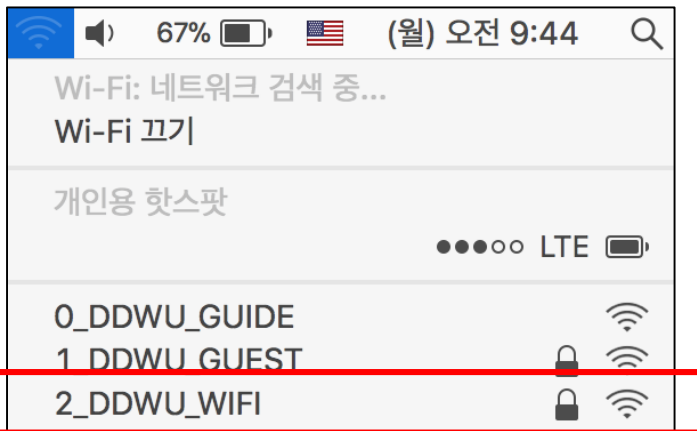

## 1. 무선랜 이름 (SSID)선택 – 2\_DDWU\_WIFI