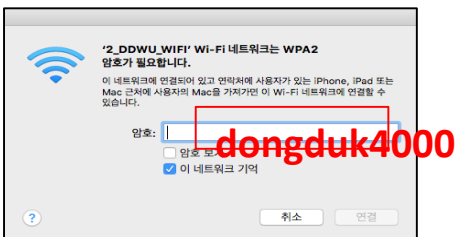

2. 비밀번호 입력 – dongduk4000