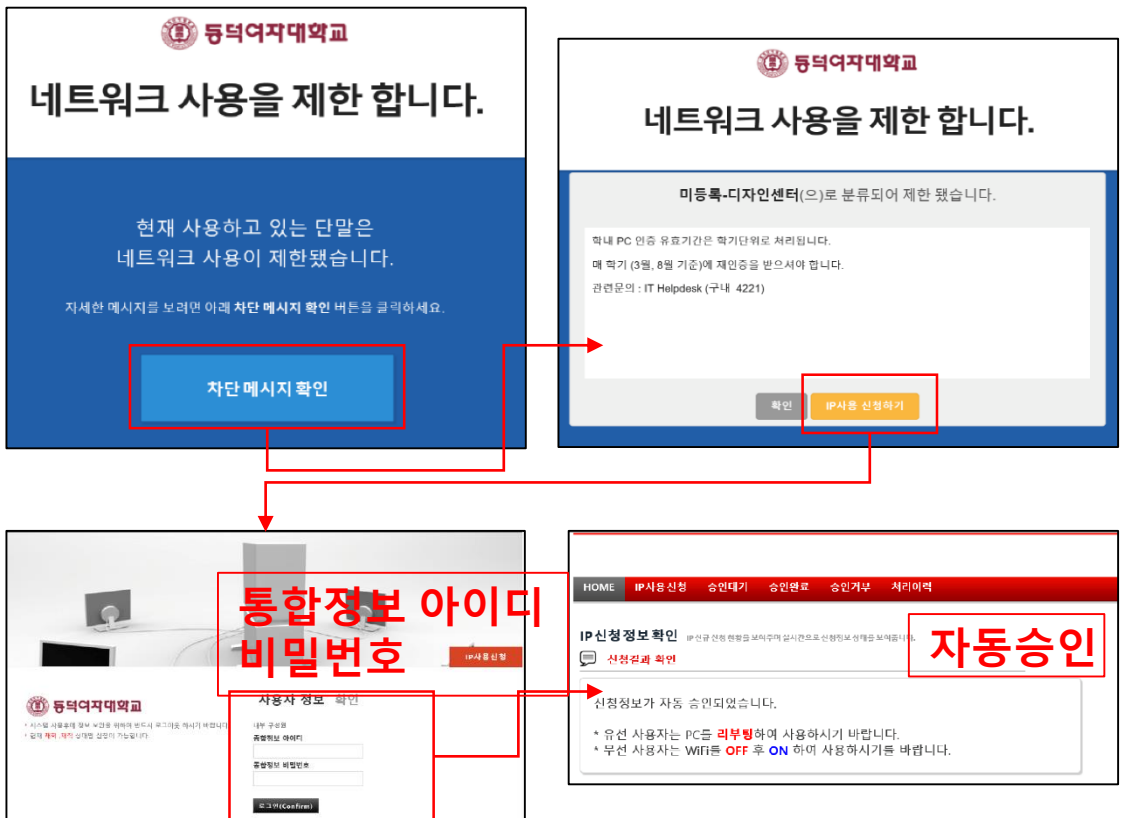

3. 로그인 (통합정보 아이디 / 비밀번호) > 자동 승인